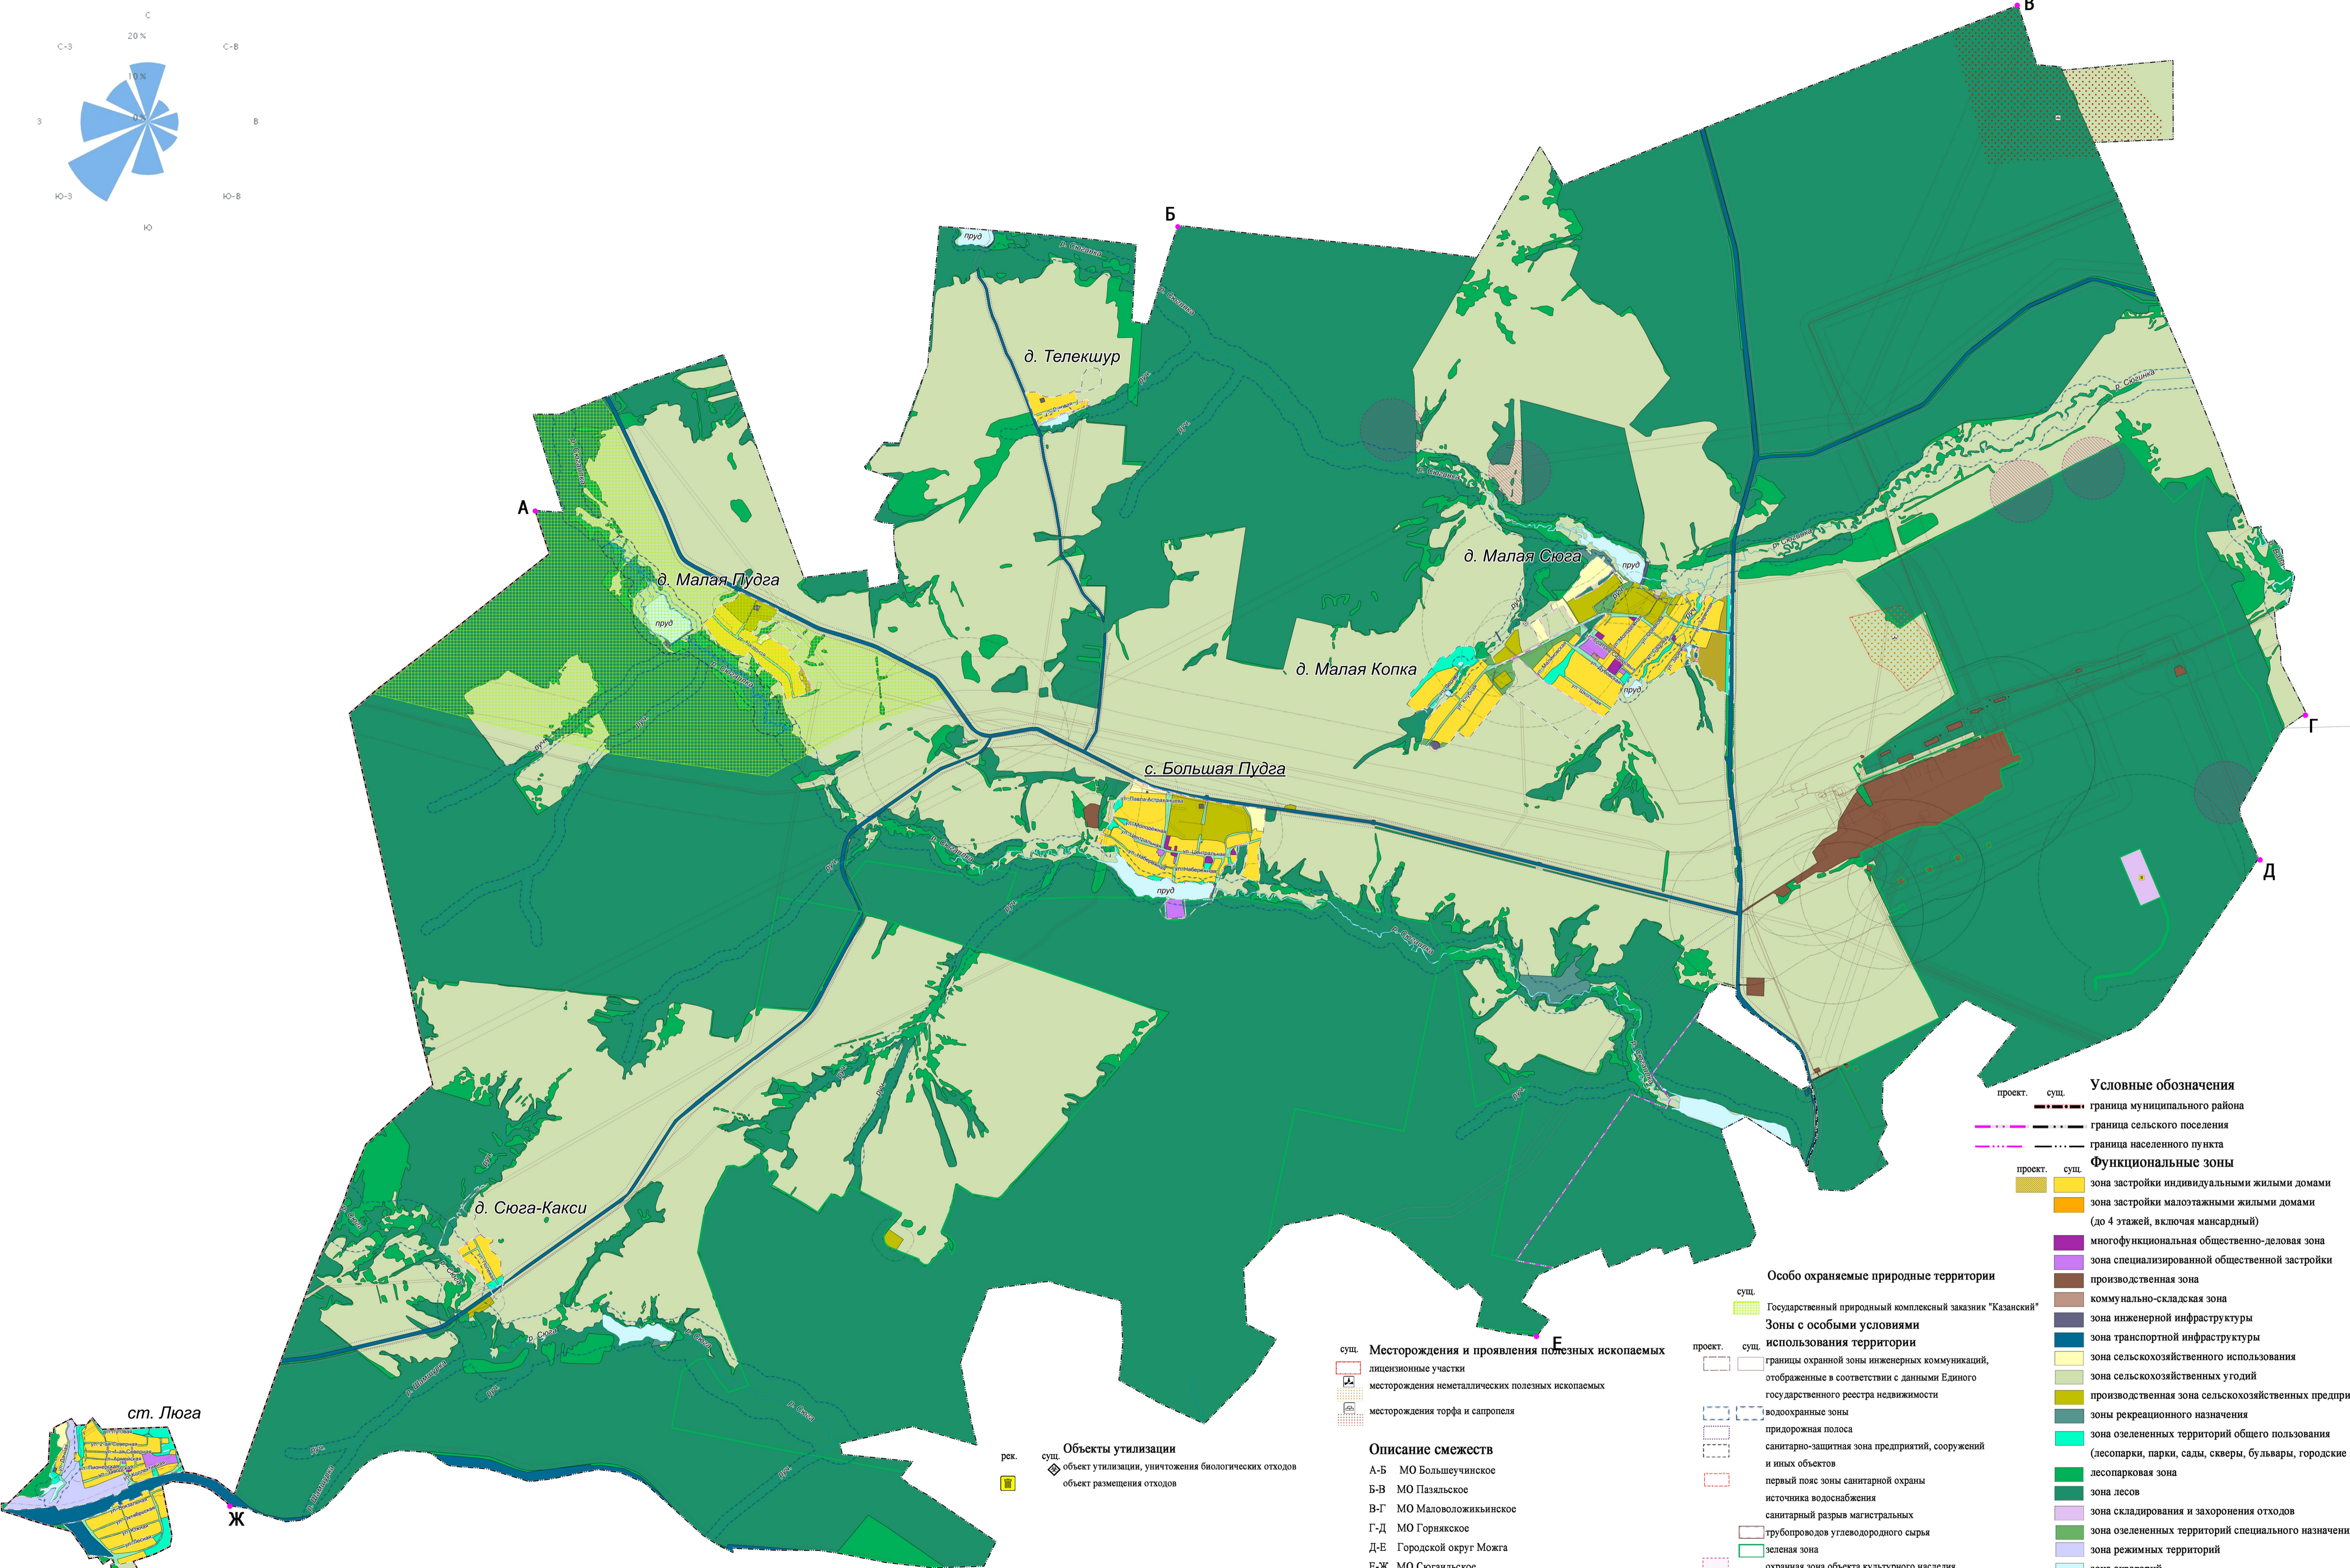

Генеральный план муниципального образования «Большепудгинское» Можгинского района Удмуртской Республики

Карта зон с особыми условиями использования территории и особо охраняемых природных территорий федерального, регионального и местного значения

- Условные обозначения**
- проект. суц. граница муниципального района
 - проект. суц. граница сельского поселения
 - проект. суц. граница населенного пункта
- Функциональные зоны**
- проект. суц. зона застройки индивидуальными жилыми домами
 - проект. суц. зона застройки малоэтажными жилыми домами (до 4 этажей, включая мансардный)
 - проект. суц. multifunctional public-business zone
 - проект. суц. production zone
 - проект. суц. communal-storage zone
 - проект. суц. engineering infrastructure zone
 - проект. суц. transportation infrastructure zone
 - проект. суц. agricultural use zone
 - проект. суц. agricultural concessions zone
 - проект. суц. production zone of agricultural enterprises
 - проект. суц. recreation zone
 - проект. суц. green territories of common use (forest parks, parks, gardens, squares, boulevards, urban forests)
 - проект. суц. forest park zone
 - проект. суц. forest zone
 - проект. суц. waste storage and disposal zone
 - проект. суц. green territories of special purpose
 - проект. суц. regime territories
 - проект. суц. aquatorium zone
 - проект. суц. other zones

- Объекты утилизации**
- рек. объект утилизации, уничтожения биологических отходов
 - рек. объект размещения отходов
- Описание смежеств**
- А-Б МО Большеучинское
 - Б-В МО Пазяльское
 - В-Г МО Маловоложйинское
 - Г-Д МО Горнякское
 - Д-Е Городской округ Можга
 - Е-Ж МО Сюгайское
 - Ж-А Кизнерский район

Масштаб 1 : 28 000